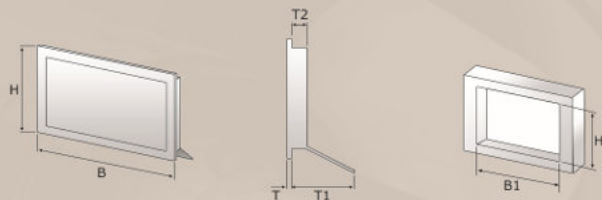

EK22 Afvalklepje

Afvalklepjes uitgevoerd in RVS met vrij bewegende klep voor verticale inbouw. Is verkrijgbaar met of zonder pictogram.

EK22

Art.nr. EK22: 417122

technisch gegevens

Uitvoering:	RVS met vrij bewegende klep
Uitsparing (B1xH1):	260 x 153 mm Voor andere gegevens zie tabel

Bez.	Uitvoering	Inbouwmaat in mm			Inbouw geschikt voor
		Zichtb. rand (BxTxH)	Inbouwmaat (T1/T2)	Ben. uitsparing (B1xH1)	
EK22 Art.nr. 417122	RVS	275 x 1 x 175	55 / 18	260 x 153	verticaal
EK70 Art.nr. 417170	Kunststof	270 x 4 x 191	55 / 21	244 x 166	horizontaal / verticaal met sluitveer
EK71 Art.nr. 417171	Kunststof	337 x 4 x 191	55 / 21	311 x 166	horizontaal / verticaal met sluitveer
EK72 Art.nr. 417172	Kunststof	448 x 4 x 191	55 / 21	422 x 166	horizontaal / verticaal met sluitveer

EK24

Pictogram ingegraveerd

EK24 Afvalklepje

Afvalklep uitgevoerd in RVS met extra brede rand en uitgevoerd met sluitveer dus geschikt voor horizontale zowel als verticale inbouw. Het pictogram is ingegraveerd.

Art.nr. EK24: 417124

Bez.	Inbouwmaat in mm		
	Zichtb. rand (BxTxH)	Inbouwmaat (T2)	Ben. uitsparing (B1xH1)
EK24 Art.nr. 417124	255 x 2 x 205	29	175 x 161

EK25 Afvalklepje

Afvalklep uitgevoerd in RVS met naar binnen draaiende klep voor verticale inbouw. De verhoogde rand van 7 mm (T) en het gelaserde pictogram geven de klep een decoratieve uitstraling.