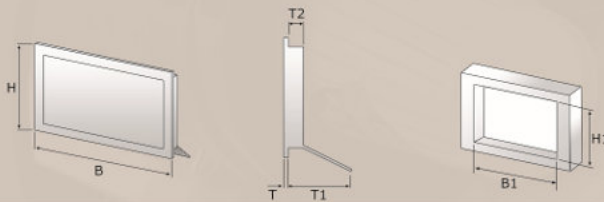

Art.nr. EK24: 417124

Bez.	Inbouwmaat in mm		
	Zichtb. rand (BxTxH)	Inbouwmaat (T2)	Ben. uitsparing (B1xH1)
EK24 Art.nr. 417124	255 x 2 x 205	29	175 x 161

EK25 Afvalklepje

Afvalklep uitgevoerd in RVS met naar binnen draaiende klep voor verticale inbouw. De verhoogde rand van 7 mm (T) en het gelaserde pictogram geven de klep een decoratieve uitstraling.

Art.nr. EK25: 417125

EK25

Bez.	Inbouwmaat in mm		
	Zichtb. rand (BxTxH)	Inbouwmaat (T1/T2)	Ben. uitsparing (B1xH1)
EK25 Art.nr. 417125	224 x 7 x 159	115 / 18	207 x 142

EK27

EK27/28 Afvalbak

Inbouw afvalbak uitgevoerd in RVS met uitneembare bak en is leverbaar in twee afmetingen. Door de vlakke frontplaat is deze afvalbak geschikt om te worden afgewerkt met een keukendeur of opdekplaat.