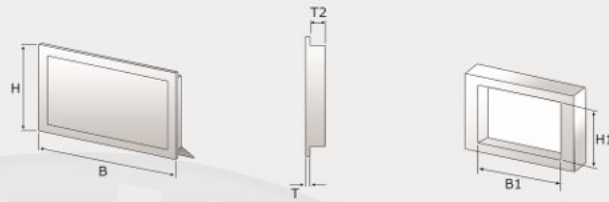

EK24

Pictogram ingegraveerd

EK24 Afvalklepje

Afvalklep uitgevoerd in RVS met extra brede rand en uitgevoerd met sluitveer dus geschikt voor horizontale zowel als verticale inbouw. Het pictogram is ingegraveerd.

Art.nr. EK24: 417124

Bez.	Inbouwmaat in mm		
	Zichtb. rand (BxTxH)	Inbouwmaat (T2)	Ben. uitsparing (B1xH1)
EK24 Art.nr. 417124	255 x 2 x 205	29	175 x 161

EK25 Afvalklepje

Afvalklep uitgevoerd in RVS met naar binnen draaiende klep voor verticale inbouw. De verhoogde rand van 7 mm (T) en het gelaserde pictogram geven de klep een decoratieve uitstraling.