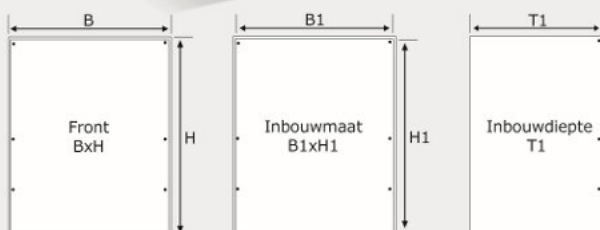

Art.nr. EK24: 417124

Bez.	Inbouwmaat in mm		
	Zichtb. rand (BxTxH)	Inbouwmaat (T2)	Ben. uitsparing (B1xH1)
EK24 Art.nr. 417124	255 x 2 x 205	29	175 x 161

EK25 Afvalklepje

Afvalklep uitgevoerd in RVS met naar binnen draaiende klep voor verticale inbouw. De verhoogde rand van 7 mm (T) en het gelaserde pictogram geven de klep een decoratieve uitstraling.

Art.nr. EK25: 417125

EK25

Bez.	Inbouwmaat in mm		
	Zichtb. rand (BxTxH)	Inbouwmaat (T1/T2)	Ben. uitsparing (B1xH1)
EK25 Art.nr. 417125	224 x 7 x 159	115 / 18	207 x 142

EK27

EK27/28 Afvalbak

Inbouw afvalbak uitgevoerd in RVS met uitneembare bak en is leverbaar in twee afmetingen. Door de vlakke frontplaat is deze afvalbak geschikt om te worden afgewerkt met een keukendeur of opdekplaat.

Art.nr. EK27: 417127 | Inbouwhoogte 440 mm

Art.nr. EK28: 417128 | Inbouwhoogte 600 mm

Bez.	Inbouwmaat	Front
	B1 x T1 x H1 in mm	B x H in mm
EK27 Art.nr. 417127	325 x 279 x 440	350 x 460
EK28 Art.nr. 417128	325 x 279 x 600	350 x 620