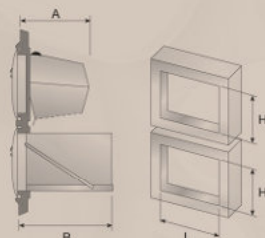

EK3075/2

EK3074 Pistonkloplade

Eenvoudige uittrekbare pistonkloplade uit RVS. Optioneel met kunststof deksel tegen eventueel koffiedamp.

Art.nr. EK3074: 541005
Art.nr. EK1074/C: 541006