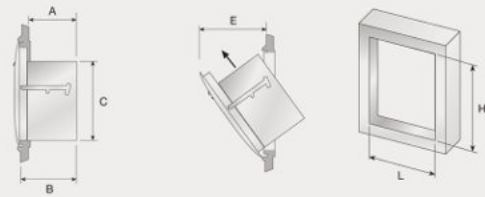

EK3075(B/C) Afvalbak

Afvalbak uit RVS in 3 verschillende grootten. Optioneel met pistonafklopstang of deksel verkrijgbaar.

EK3075/10

Bez.	A in mm	B in mm	C in mm	E in mm	L in mm	H in mm
EK3075/10 Art.nr.: 541013	280	310	330	370	437	482
EK3075/11 Art.nr.: 541014	280	310	450	370	437	592
EK3075/12 Art.nr.: 541015	280	310	580	370	437	722

EK3075/10/C Art.nr.: 541019	280	310	330	370	437	482
EK3075/11/C Art.nr.: 541020	280	310	450	370	437	592
EK3075/12/C Art.nr.: 541021	280	310	580	370	437	722

EK3075(R)

Afvalbak met scharnierende stortklep uit RVS in 2 verschillende grootten.

Art.nr. EK3075: 541001
Art.nr. EK1075/C: 541002

technische gegevens

<i>uitvoering:</i>	RVS, deksel kunststof
<i>benodigde uitsparing LxH:</i>	345 x 277 mm
<i>inbouwmaat B:</i>	235 mm
<i>deksel tegen koffiedamp benodigde uitsparing LxH:</i>	350 x 282 mm
<i>inbouwmaat AxC:</i>	247 x 285 mm

<i>uitvoering:</i>	RVS
<i>benodigde uitsparing LxH:</i>	347x 130 mm
<i>inbouwmaat B:</i>	405 mm
<i>deksel tegen koffiedamp benodigde uitsparing LxH:</i>	353 x 137 mm
<i>inbouwmaat AxC:</i>	408 x 135 mm