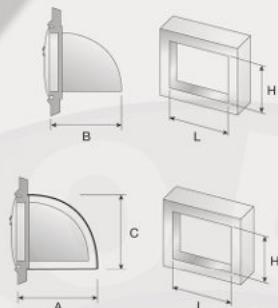

EK3075/11/R

Bez.	A in mm	B in mm	C in mm	D in mm	E in mm	L in mm	H in mm
EK3075/11/R Art.nr.: 541022	280	310	330	155	370	437	592
EK3075/12/R Art.nr.: 541023	280	310	450	247	370	437	722

EK3075

Deksel tegen koffiedamp
EK1075/C

Art.nr. EK3075: 541001
Art.nr. EK1075/C: 541002

technische gegevens

<i>uitvoering:</i>	RVS, deksel kunststof
<i>benodigde uitsparing LxH:</i>	345 x 277 mm
<i>inbouwmaat B:</i>	235 mm
<i>deksel tegen koffiedamp benodigde uitsparing LxH:</i>	350 x 282 mm
<i>inbouwmaat AxC:</i>	247 x 285 mm