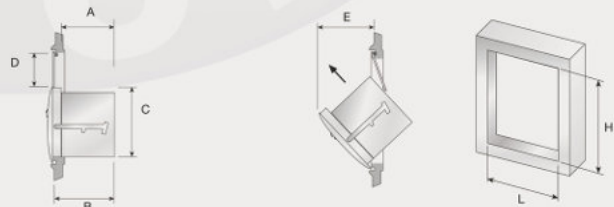

Bez.	A in mm	B in mm	C in mm	D in mm	E in mm	L in mm	H in mm
EK3075/11/R Art.nr.: 541022	280	310	330	155	370	437	592
EK3075/12/R Art.nr.: 541023	280	310	450	247	370	437	722