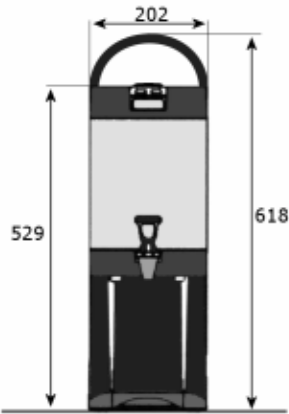

Abmessungen - FETCO LUXUS Dispenser

F&B Tec GmbH, 09221 Neukirchen, Gutsweg 2, 0371 - 262 00 40

(Alle Werte in mm)

L3D-10

Inhalt: 3,8 Liter
Geeignet für: CBS 2041 / 2042

← Front
Seite →

L3D-15

Inhalt: 5,7 Liter
Geeignet für: CBS 2051 / 2052

← Front
Seite →

Server System

Inhalt: 3,8 Liter
Geeignet für: CBS 2031 / 2032

Server System

bestehend aus Basis und Server (Behälter).
Erhältlich in Einzelausführung (siehe links),
Doppel- oder Dreifachausführung.

Sonstige Abmessungen siehe L3D-10