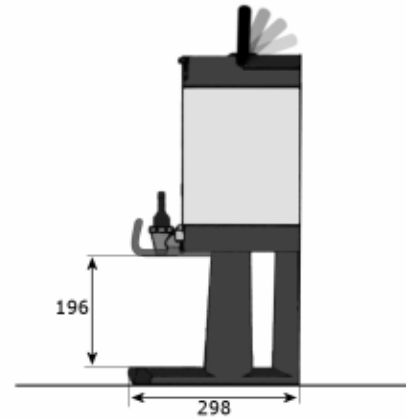

Abmessungen - FETCO LUXUS Dispenser

F&B Tec GmbH, 09221 Neukirchen, Gutsweg 2, 0371 - 262 00 40

(Alle Werte in mm)

L3D-10

Inhalt: 3,8 Liter
Geeignet für: CBS 2041 / 2042

← Front
Seite →

L3D-15

Inhalt: 5,7 Liter
Geeignet für: CBS 2051 / 2052

← Front
Seite →

Server System

Inhalt: 3,8 Liter
Geeignet für: CBS 2031 / 2032

Server System

bestehend aus Basis und Server (Behälter).
Erhältlich in Einzelausführung (siehe links),
Doppel- oder Dreifachausführung.

Sonstige Abmessungen siehe L3D-10