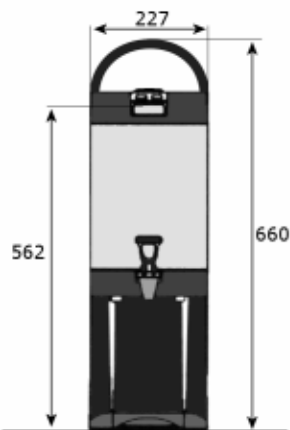

Abmessungen - FETCO LUXUS Dispenser

F&B Tec GmbH, 09221 Neukirchen, Gutsweg 2, 0371 - 262 00 40

(Alle Werte in mm)

L3D-10

Inhalt: 3,8 Liter
Geeignet für: CBS 2041 / 2042

← Front
Seite →

L3D-15

Inhalt: 5,7 Liter
Geeignet für: CBS 2051 / 2052

← Front
Seite →

Server System

Inhalt: 3,8 Liter
Geeignet für: CBS 2031 / 2032

Server System

bestehend aus Basis und Server (Behälter).
Erhältlich in Einzelausführung (siehe links),
Doppel- oder Dreifachausführung.

Sonstige Abmessungen siehe L3D-10