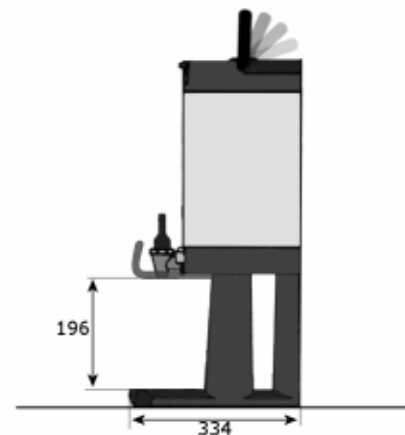

Abmessungen - FETCO LUXUS Dispenser

F&B Tec GmbH, 09221 Neukirchen, Gutsweg 2, 0371 - 262 00 40

(Alle Werte in mm)

L3D-10

Inhalt: 3,8 Liter
Geeignet für: CBS 2041 / 2042

← Front
Seite →

L3D-15

Inhalt: 5,7 Liter
Geeignet für: CBS 2051 / 2052

← Front
Seite →

Server System

Inhalt: 3,8 Liter
Geeignet für: CBS 2031 / 2032

Server System

bestehend aus Basis und Server (Behälter).
Erhältlich in Einzelausführung (siehe links),
Doppel- oder Dreifachausführung.

Sonstige Abmessungen siehe L3D-10