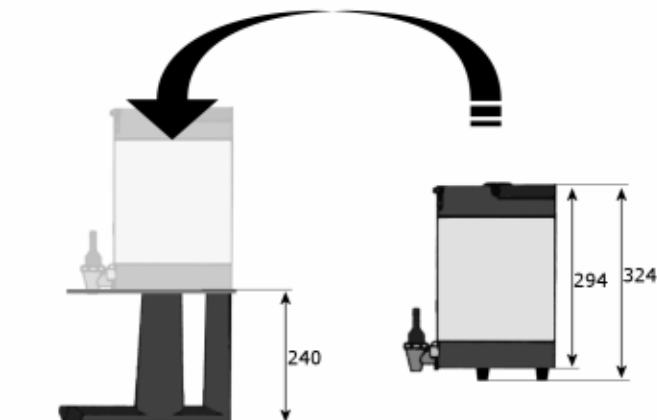

Abmessungen - FETCO LUXUS Dispenser

F&B Tec GmbH, 09221 Neukirchen, Gutsweg 2, 0371 - 262 00 40

(Alle Werte in mm)

L3D-10

Inhalt: 3,8 Liter
Geeignet für: CBS 2041 / 2042

← Front
Seite →

L3D-15

Inhalt: 5,7 Liter
Geeignet für: CBS 2051 / 2052

← Front
Seite →

Server System

Inhalt: 3,8 Liter
Geeignet für: CBS 2031 / 2032

Server System

bestehend aus Basis und Server (Behälter).
Erhältlich in Einzelausführung (siehe links),
Doppel- oder Dreifachausführung.

Sonstige Abmessungen siehe L3D-10